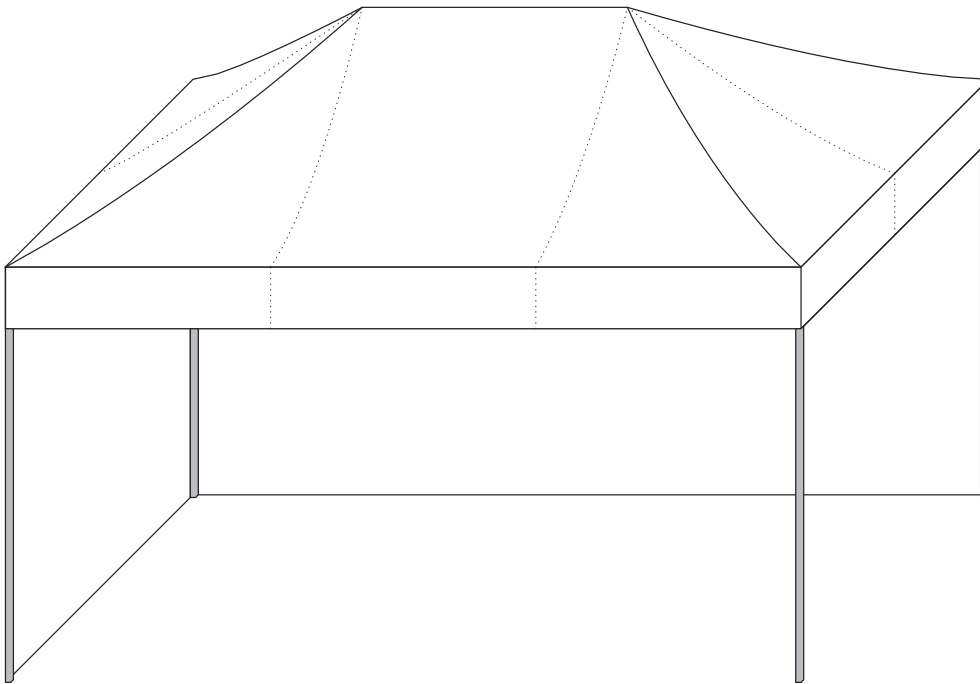

 **Layoutvorlage** Faltzelt 4,5x3m

 **Firma:** .....

**Kunden-Nr.:** .....

**Auftrags-Nr.:** .....

**Bestell-Nr.:** .....

**Version-Nr.:** .....

**Datum:** .....

 **Größe:** 4,5 x 3 m .....

Seitenwand/-wände von aussen/innen:

Dach (Draufsicht):

Skizzen sind **nicht** maßstabsgetreu!