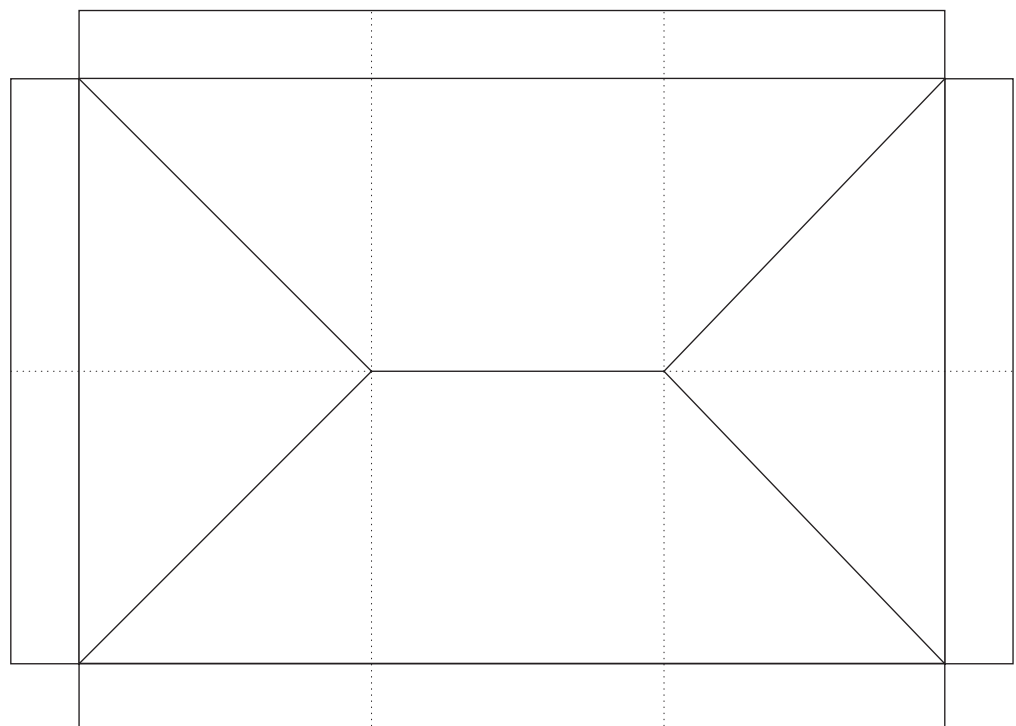

**1. Pantone:** .....

**2. Pantone:** .....

**3. Pantone:** .....

**4. Pantone:** .....

**5. Pantone:** .....

**6. Pantone:** .....

Skizzen sind **nicht** maßstabsgetreu!

 **Layoutvorlage** Faltzelt 4,5x3m

Seitenwand/-wände von aussen/innen:

Dach (Draufsicht):

Skizzen sind **nicht** maßstabsgetreu!