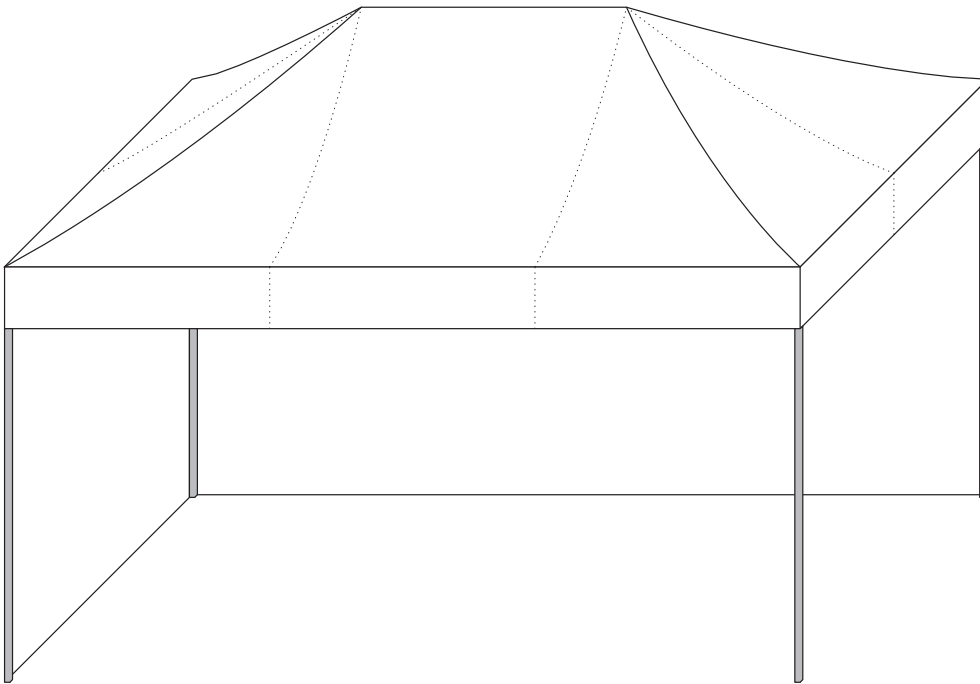

 **Layoutvorlage** Faltzelt 4x2m

 **Firma:**

Kunden-Nr.:

Auftrags-Nr.:

Bestell-Nr.:

Version-Nr.:

Datum:

 **Größe:** 4 x 2 m

1. Pantone:

2. Pantone:

3. Pantone:

4. Pantone:

5. Pantone:

6. Pantone:

Skizzen sind **nicht** maßstabsgetreu!

Layoutvorlage Faltzelt 4x2m

Seitenwand/-wände von aussen/innen:

Dach (Draufsicht):

Skizzen sind **nicht** maßstabsgetreu!